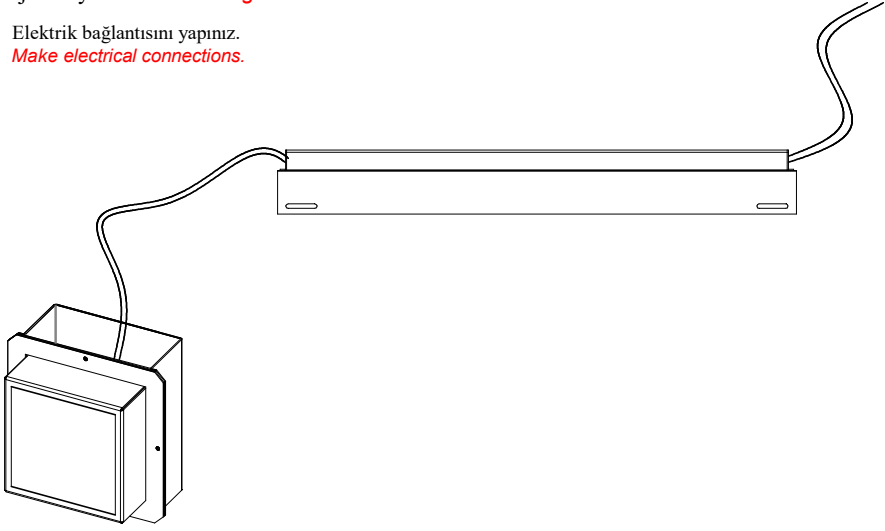

[www.litpa.com](http://www.litpa.com)

Montaj Detayları / *Assembling Details*

- ① Elektrik bağlantısını yapınız.  
*Make electrical connections.*

- ② Armatürü petek tavana yerleştiriniz.  
*Place the luminaire on the grid ceiling.*